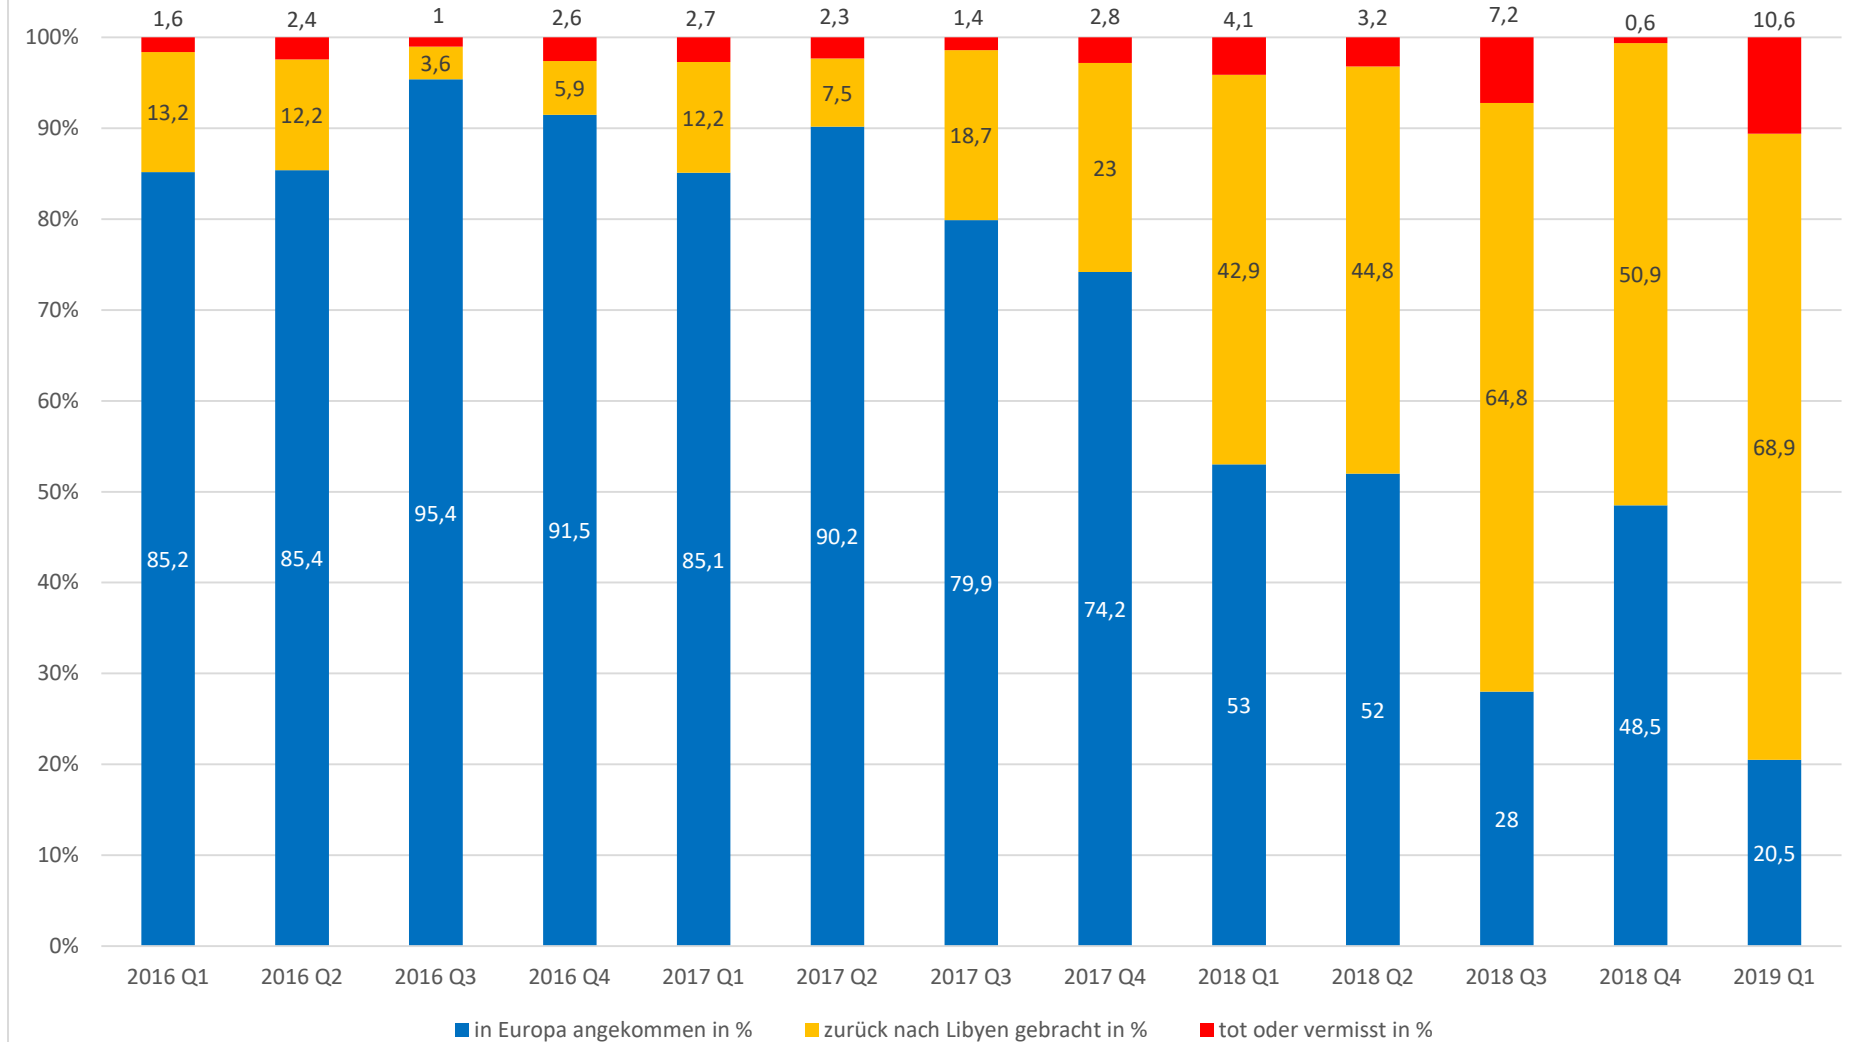

Abfahrten von Libyen nach Italien, absolute Zahlen

Zahlen: [Matteo Villa, ISPI](#) (Istituto per gli Studi di Politica Internazionale), Uni Mailand.
 Bearbeitung und grafische Aufbereitung: hfr.

Abfahrten von Libyen nach Italien, in %

Zahlen: [Matteo Villa, ISPI](#) (Istituto per gli Studi di Politica Internazionale), Uni Mailand.

Bearbeitung und grafische Aufbereitung: hfr.