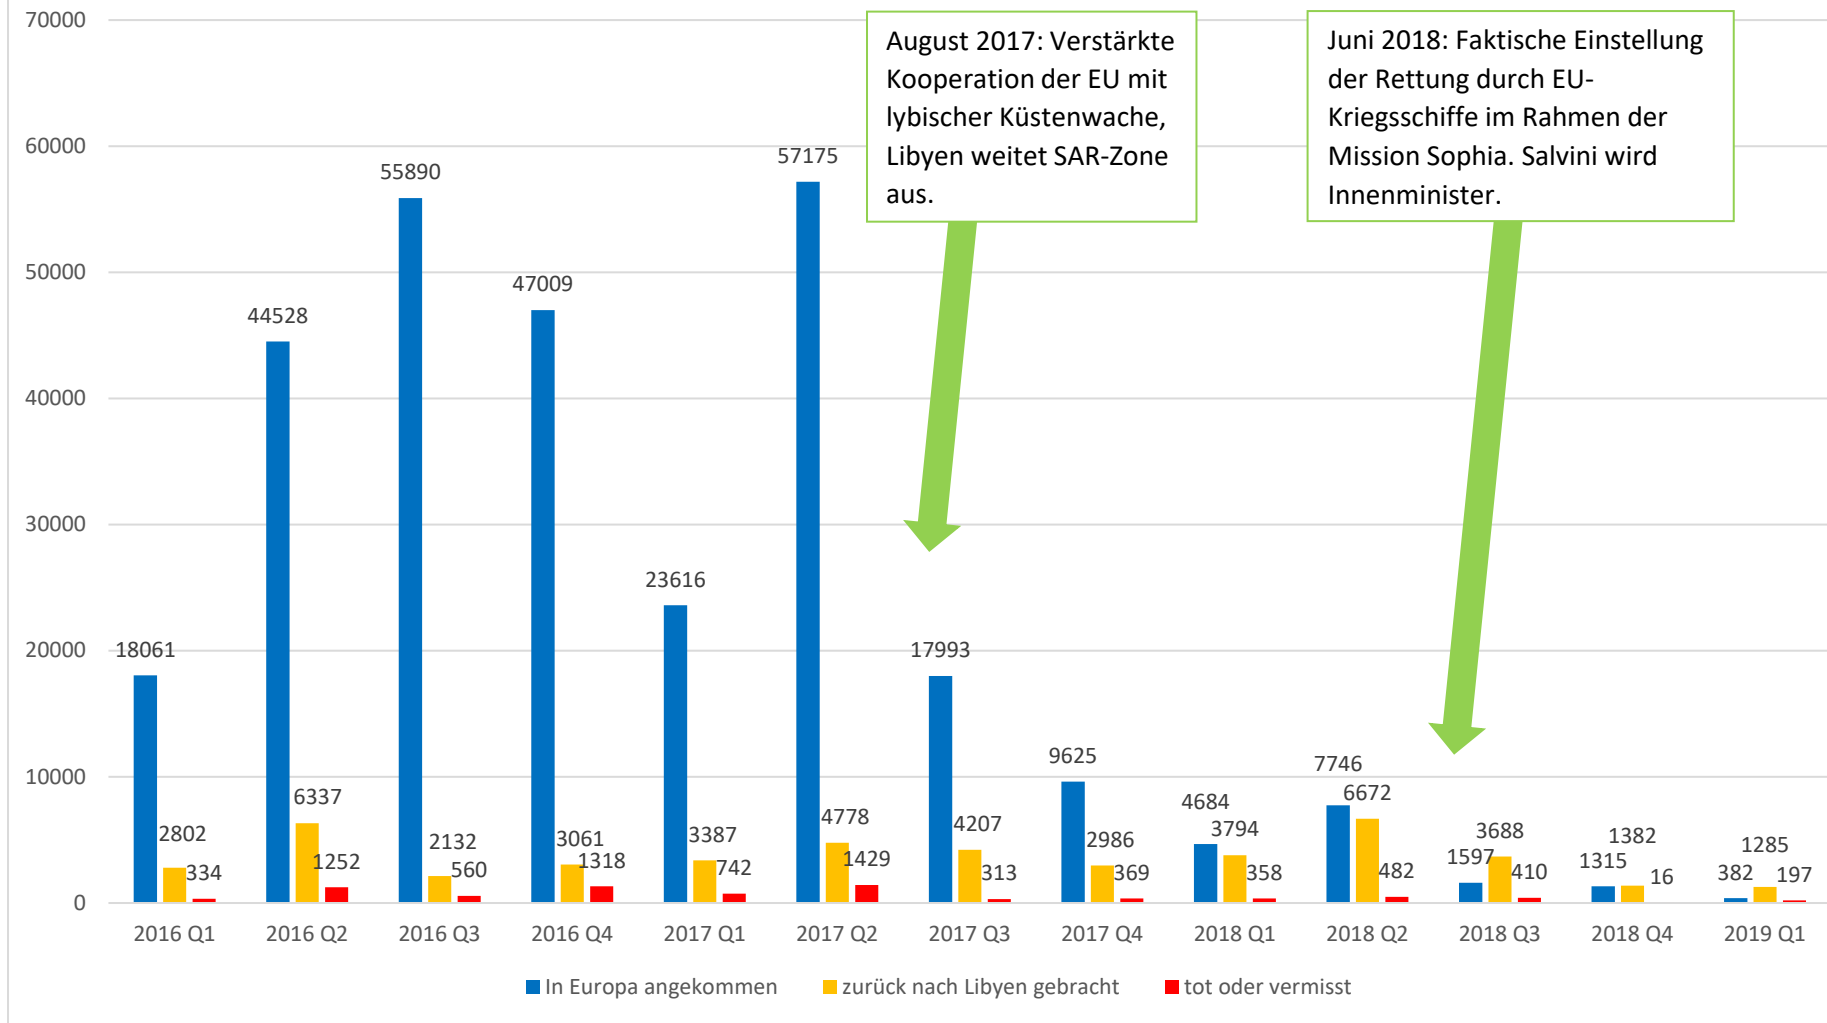

Abfahrten von Libyen nach Italien, absolute Zahlen

Zahlen: [Matteo Villa, ISPI](#) (Istituto per gli Studi di Politica Internazionale), Uni Mailand.
 Bearbeitung und grafische Aufbereitung: hfr.

Abfahrten von Libyen nach Italien, in %

Zahlen: [Matteo Villa, ISPI](#) (Istituto per gli Studi di Politica Internazionale), Uni Mailand.

Bearbeitung und grafische Aufbereitung: hfr.